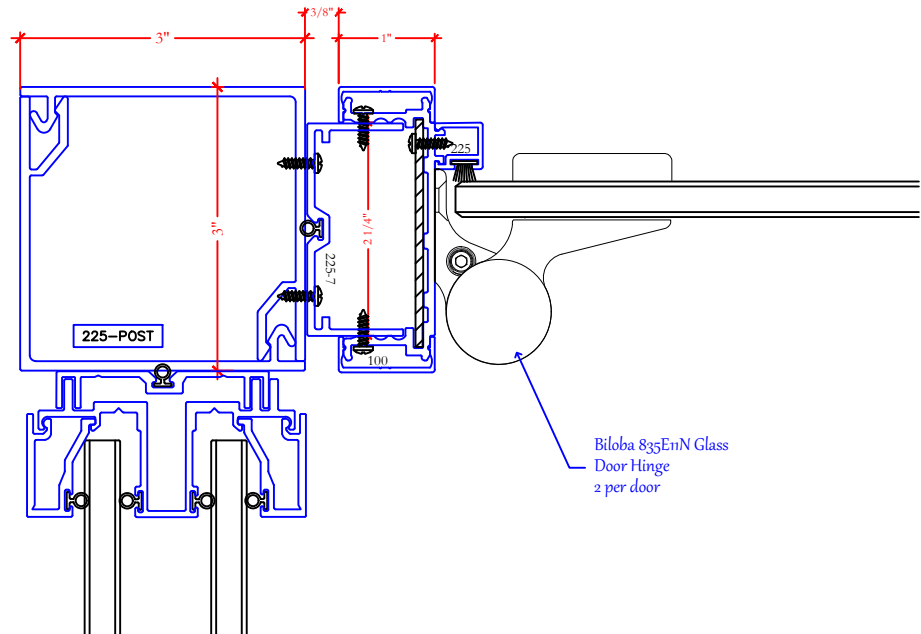

7505 Bluff Point Dr.
Suite 100
Houston, TX 77086
713.405.3354

110 Viaduct Rd
Stamford, CT 06907
203.316.8033

www.wilsonpart.com

DEMOUNTABLE - SERIES 225

3-WAY POST

Scale: Half Dwg File: S225T100_04.dwg

90° CORNER POST

Scale: Half

Biloba 835EnN Glass
Door Hinge
2 per door

2301 E. Vernon Ave.
Vernon, CA 90058
866.443.7258
323.908.5430

7601 Ambassador Row
Suite 102
Dallas, TX 75247
214.295.2165

7505 Bluff Point Dr.
Suite 100
Houston, TX 77086
713.405.3354