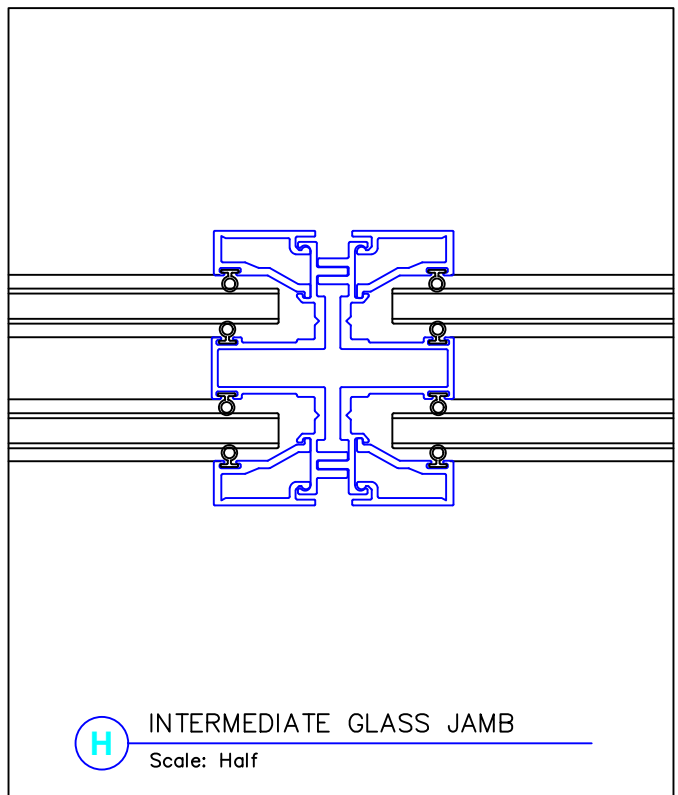

www.wilsonpart.com

DEMOUNTABLE - SERIES 225

2301 E. Vernon Ave.
Vernon, CA 90058
866.443.7258
323.908.5430

7601 Ambassador Row
Suite 102
Dallas, TX 75247
214.295.2165

7505 Bluff Point Dr.
Suite 100
Houston, TX 77086
713.405.3354

110 Viaduct Rd
Stamford, CT 06907
203.316.8033

www.wilsonpart.com

DEMOUNTABLE - SERIES 225

2301 E. Vernon Ave.
Vernon, CA 90058
866.443.7258
323.908.5430

7601 Ambassador Row
Suite 102
Dallas, TX 75247
214.295.2165

7505 Bluff Point Dr.
Suite 100
Houston, TX 77086
713.405.3354

110 Viaduct Rd
Stamford, CT 06907
203.316.8033

www.wilsonpart.com

DEMOUNTABLE - SERIES 225

3-WAY POST

Scale: Half Dwg File: S225T100_04.dwg

90° CORNER POST