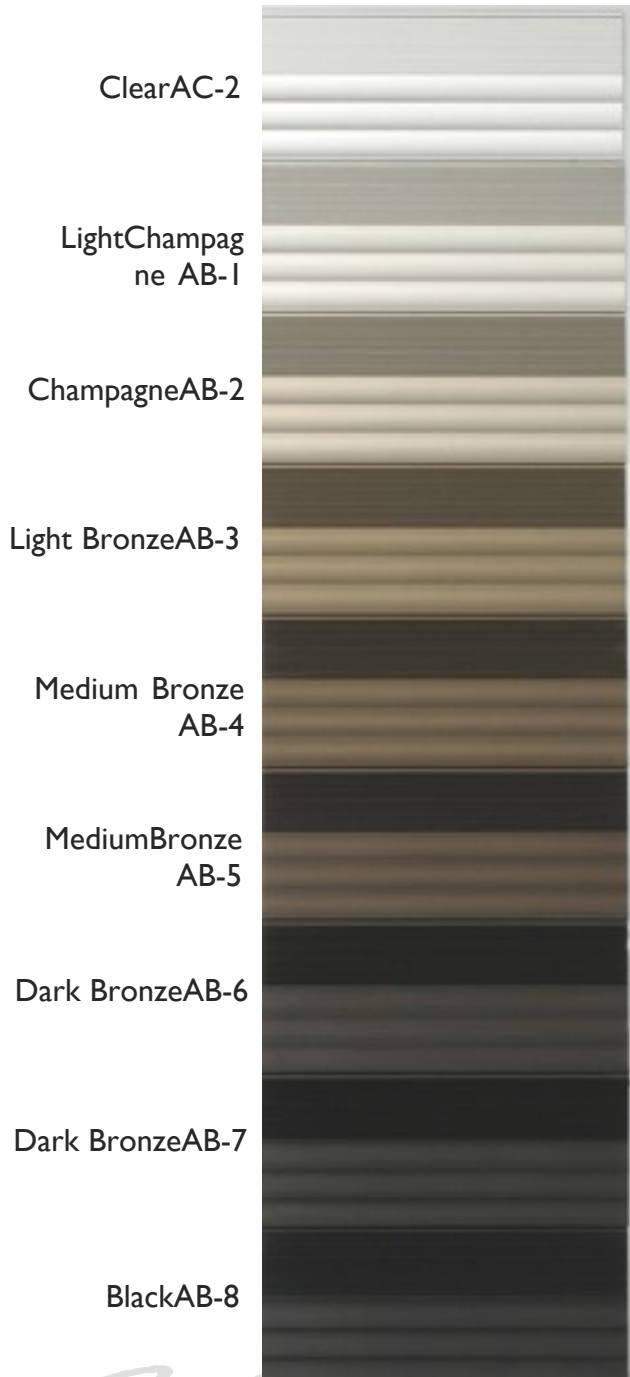

**Anodized**

**Painted**

**West Coast** 2301 Vernon Ave. • Vernon, CA 90058  
(866) 443.7258 • (323) 261-9927 Fax

**Central** 7601 Ambassador Row #102 • Dallas, TX 75247  
(214) 295.2165 • (214) 496.0156 Fax