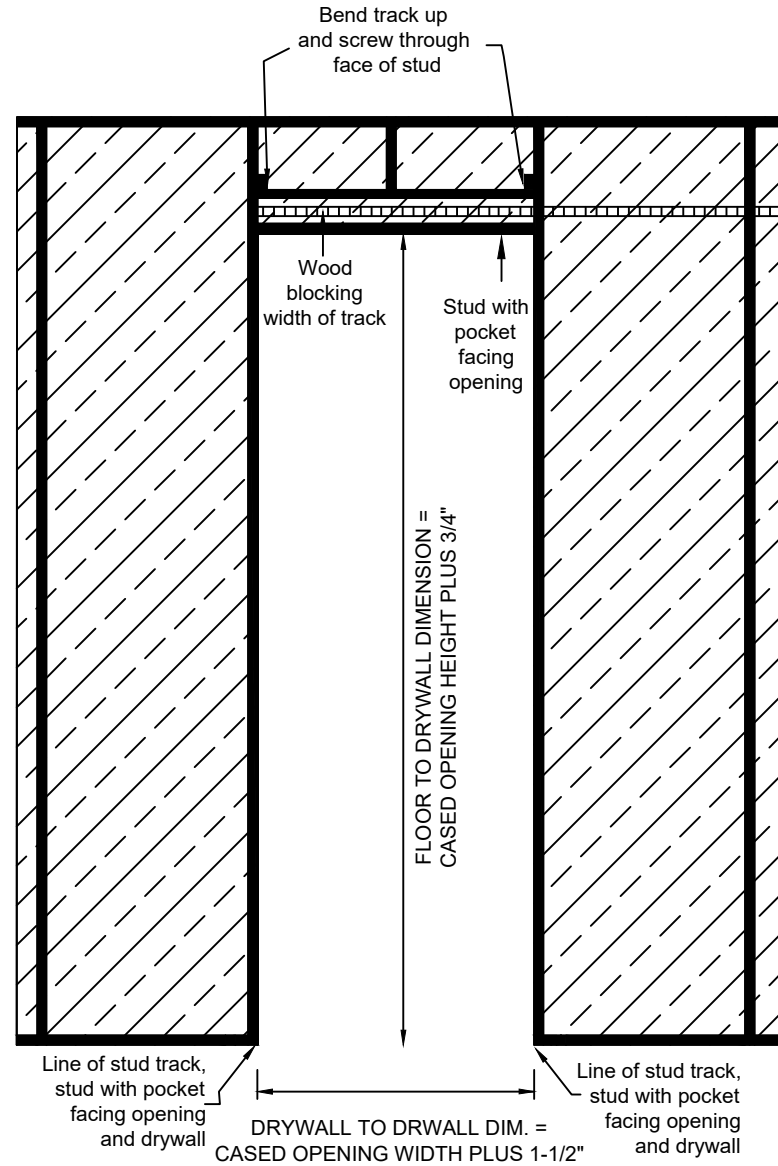

Drywall Framing Instructions

WilsonPartitions®

2301 E. Vernon Ave.
 Vernon, CA 90058
 866.443.7258
 323.908.5430
 323.908.5451 Fax

7601 Ambassador Row, Suite 102
 Dallas, TX 75247
 214.295.2165
 214.496.0156 Fax

110 Viaduct Road
 Stamford, CT 06907
 203.316.8033
 203.316.0019 Fax

Snap-on Trim - Barn Door Slider

www.wilsonpart.com