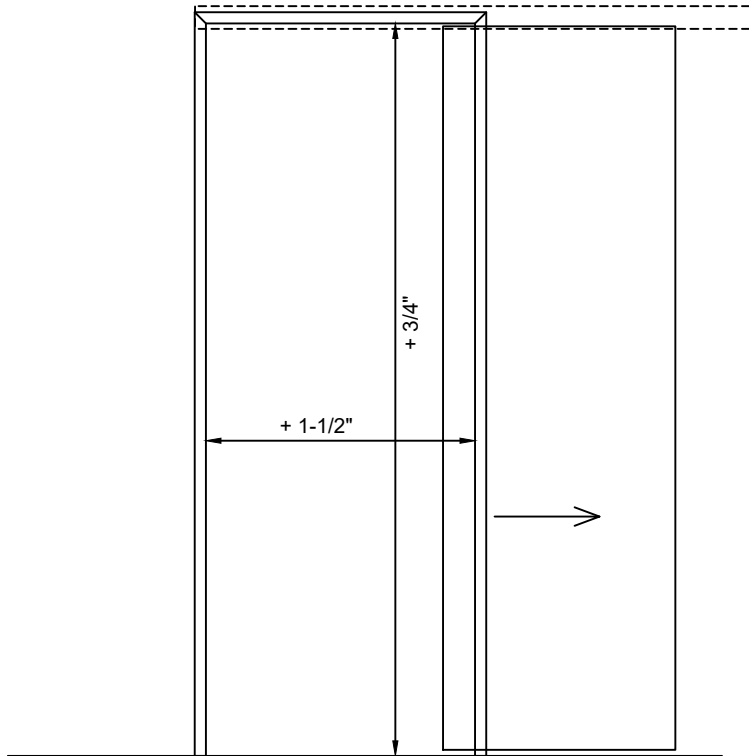

Drywall Framing Instructions

WilsonPartitions®

2301 E. Vernon Ave.
 Vernon, CA 90058
 866.443.7258
 323.908.5430
 323.908.5451 Fax

7601 Ambassador Row, Suite 102
 Dallas, TX 75247
 214.295.2165
 214.496.0156 Fax

110 Viaduct Road
 Stamford, CT 06907
 203.316.8033
 203.316.0019 Fax

Snap-on Trim - Barn Door Slider

www.wilsonpart.com