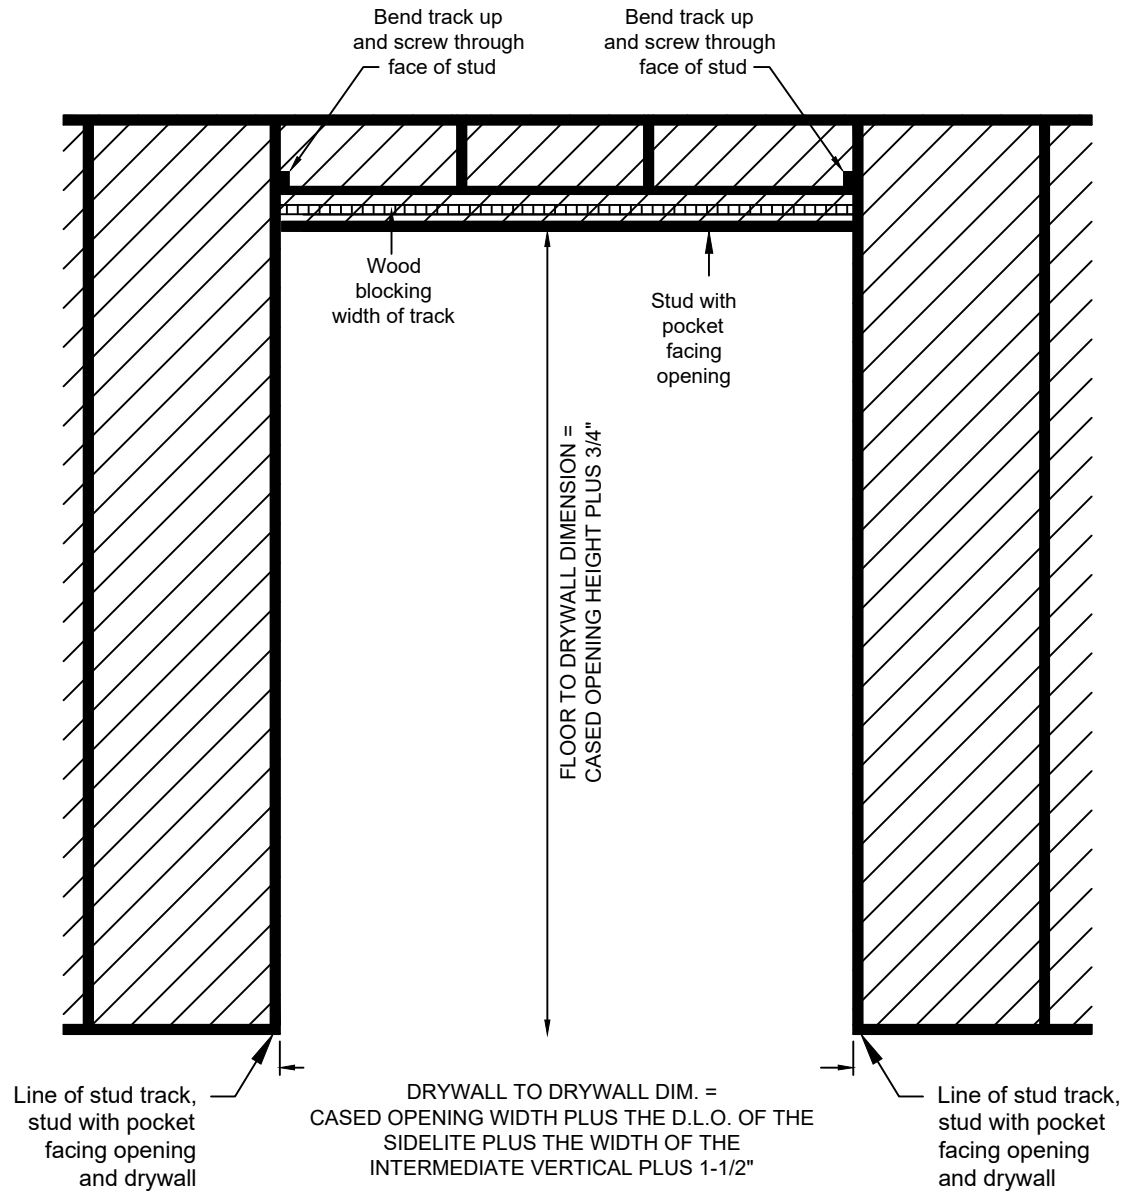

# Drywall Framing Instructions

**WilsonPartitions®**

2301 E. Vernon Ave.  
 Vernon, CA 90058  
 866.443.7258  
 323.908.5430  
 323.908.5451 Fax

7601 Ambassador Row, Suite 102  
 Dallas, TX 75247  
 214.295.2165  
 214.496.0156 Fax

110 Viaduct Road  
 Stamford, CT 06907  
 203.316.8033  
 203.316.0019 Fax

**Snap-on Trim - Barn Door Slider with sidelite**

[www.wilsonpart.com](http://www.wilsonpart.com)