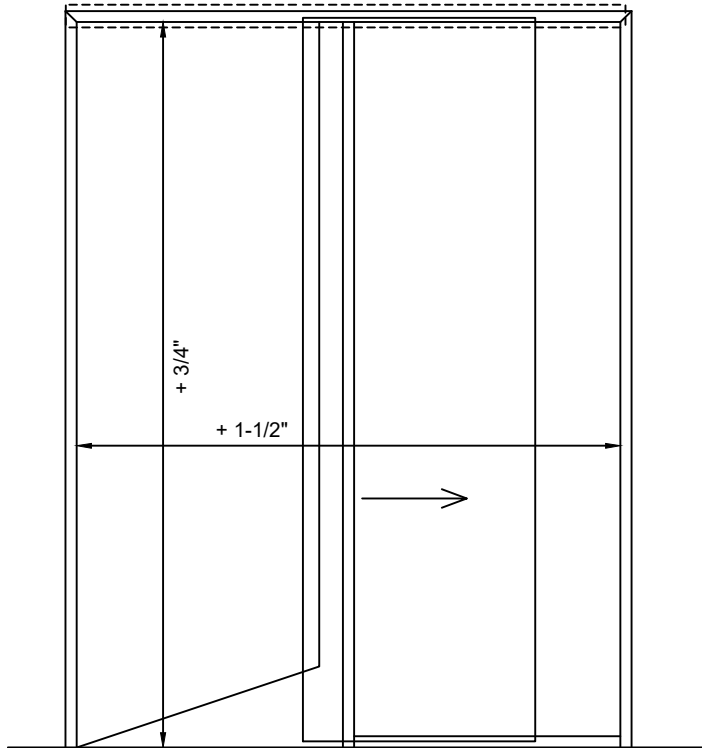

# Drywall Framing Instructions

**WilsonPartitions®**

2301 E. Vernon Ave.  
 Vernon, CA 90058  
 866.443.7258  
 323.908.5430  
 323.908.5451 Fax

7601 Ambassador Row, Suite 102  
 Dallas, TX 75247  
 214.295.2165  
 214.496.0156 Fax

110 Viaduct Road  
 Stamford, CT 06907  
 203.316.8033  
 203.316.0019 Fax

**Snap-on Trim - Barn Door Slider with sidelite**

[www.wilsonpart.com](http://www.wilsonpart.com)