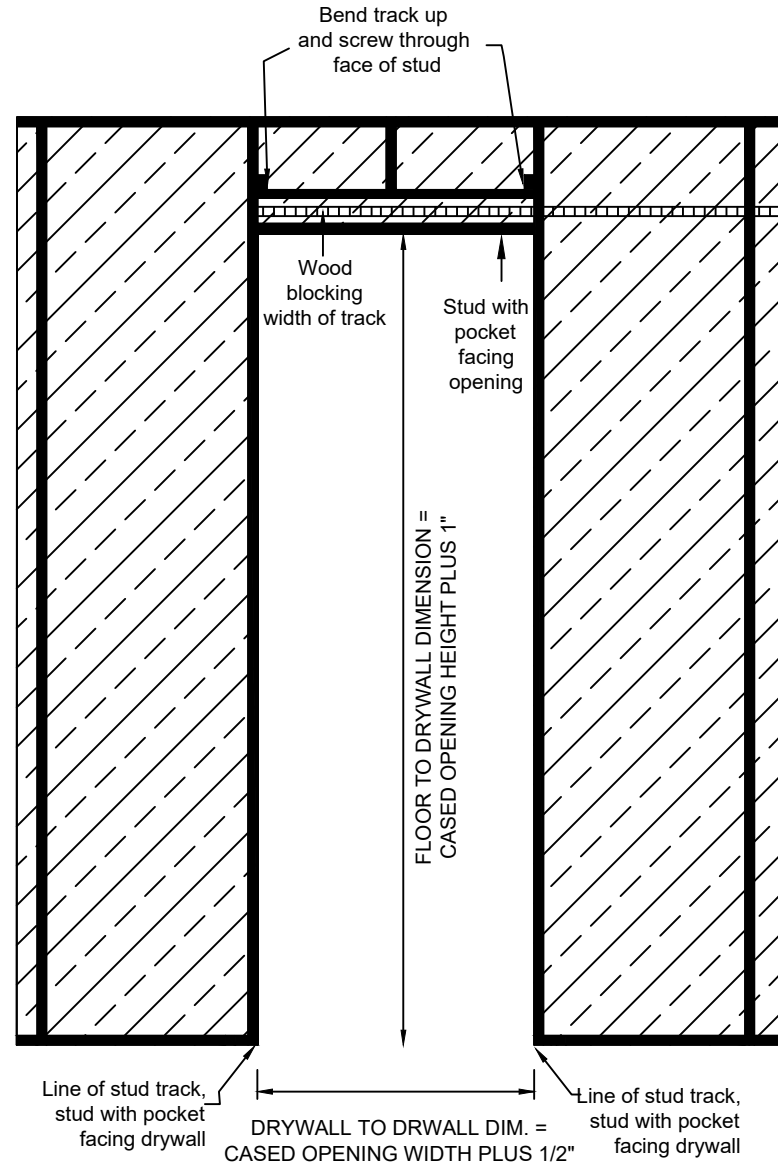

Drywall Framing Instructions

WilsonPartitions®

2301 E. Vernon Ave.
 Vernon, CA 90058
 866.443.7258
 323.908.5430
 323.908.5451 Fax

7601 Ambassador Row, Suite 102
 Dallas, TX 75247
 214.295.2165
 214.496.0156 Fax

110 Viaduct Road
 Stamford, CT 06907
 203.316.8033
 203.316.0019 Fax

Projected - Barn Door Slider

www.wilsonpart.com