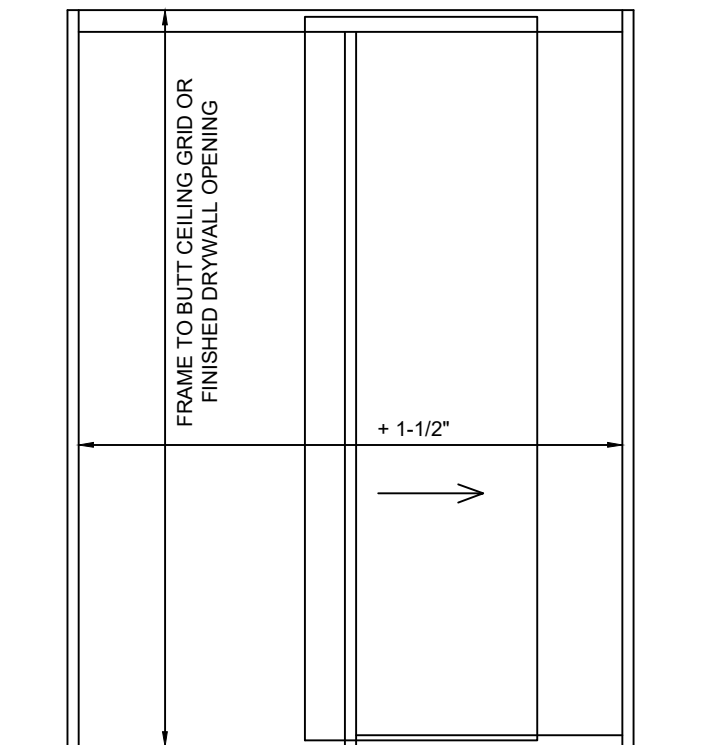

# Drywall Framing Instructions

**WilsonPartitions®**

2301 E. Vernon Ave.  
 Vernon, CA 90058  
 866.443.7258  
 323.908.5430  
 323.908.5451 Fax

7601 Ambassador Row, Suite 102  
 Dallas, TX 75247  
 214.295.2165  
 214.496.0156 Fax

110 Viaduct Road  
 Stamford, CT 06907  
 203.316.8033  
 203.316.0019 Fax

**Snap-on Trim - Flush Slider**

[www.wilsonpart.com](http://www.wilsonpart.com)