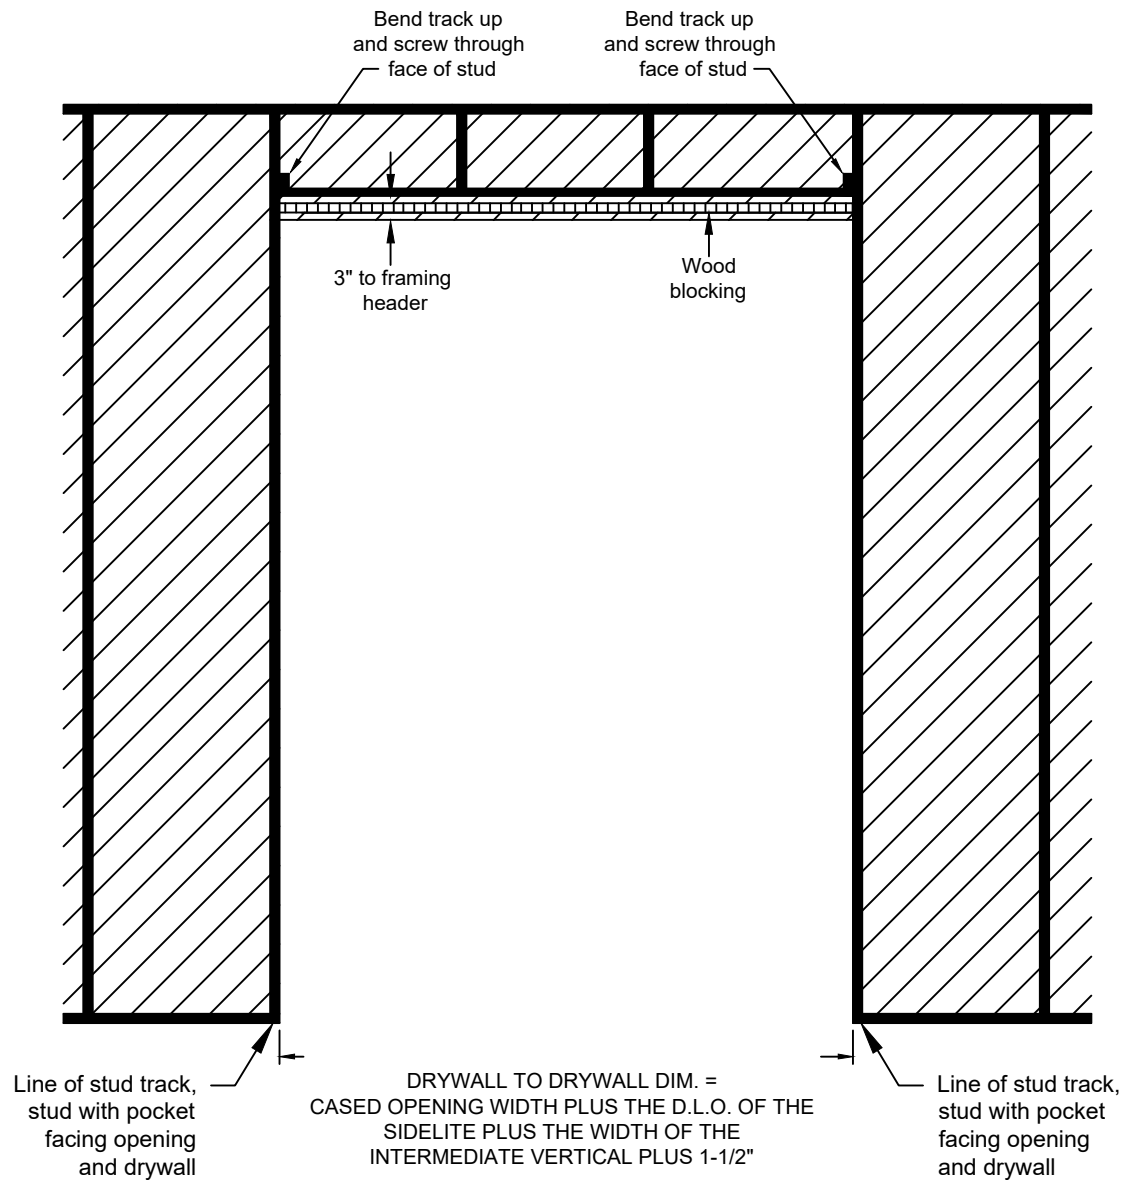

# Drywall Framing Instructions

**WilsonPartitions®**

2301 E. Vernon Ave.  
 Vernon, CA 90058  
 866.443.7258  
 323.908.5430  
 323.908.5451 Fax

7601 Ambassador Row, Suite 102  
 Dallas, TX 75247  
 214.295.2165  
 214.496.0156 Fax

110 Viaduct Road  
 Stamford, CT 06907  
 203.316.8033  
 203.316.0019 Fax

**Snap-on Trim - Flush Slider**

[www.wilsonpart.com](http://www.wilsonpart.com)