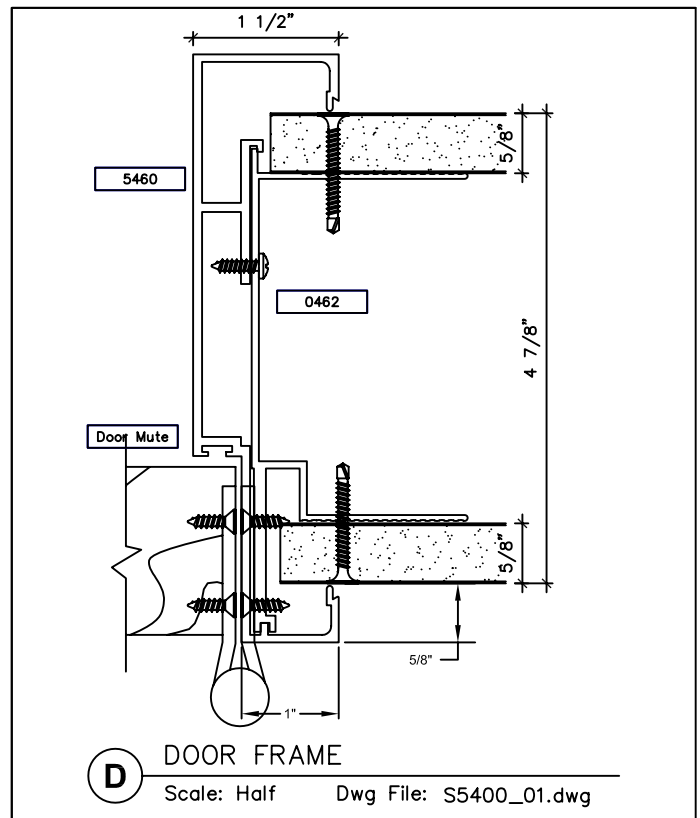

2301 E. Vernon Ave.
Vernon, CA 90058
866.443.7258
323.908.5430
323.908.5451 Fax

60 Bonner Street
Stamford, CT 06902
203.316.8033
203.316.0019 Fax

www.wilsonpart.com

OFFSET PROFILE- SERIES 5400 FOR A 4 7/8" PARTITION