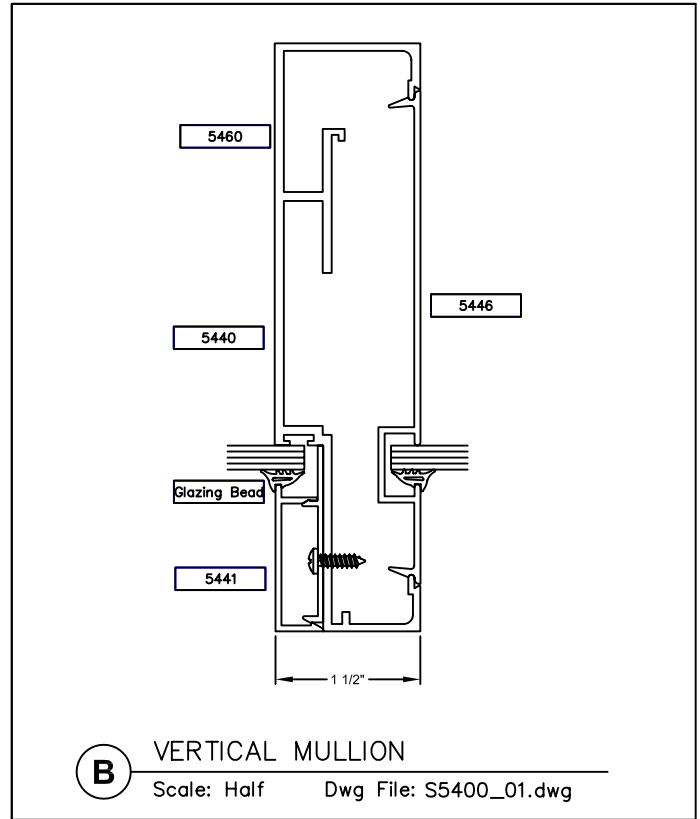

2301 E. Vernon Ave.
Vernon, CA 90058
866.443.7258
323.908.5430
323.908.5451 Fax

60 Bonner Street
Stamford, CT 06902
203.316.8033
203.316.0019 Fax

www.wilsonpart.com

OFFSET PROFILE- SERIES 5400 FOR A 4 7/8" PARTITION