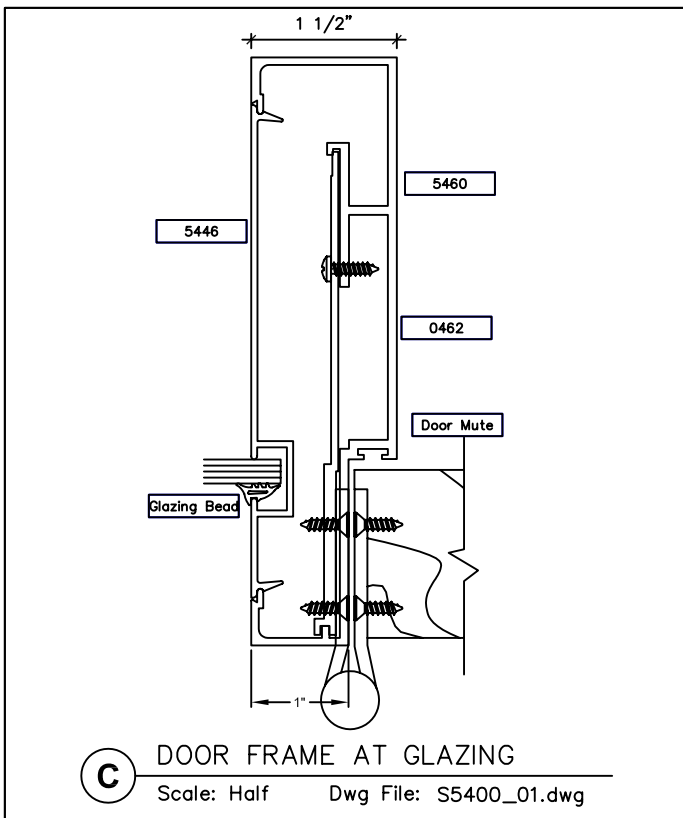

2301 E. Vernon Ave.
Vernon, CA 90058
866.443.7258
323.908.5430
323.908.5451 Fax

60 Bonner Street
Stamford, CT 06902
203.316.8033
203.316.0019 Fax

www.wilsonpart.com

OFFSET PROFILE- SERIES 5400 FOR A 4 7/8" PARTITION