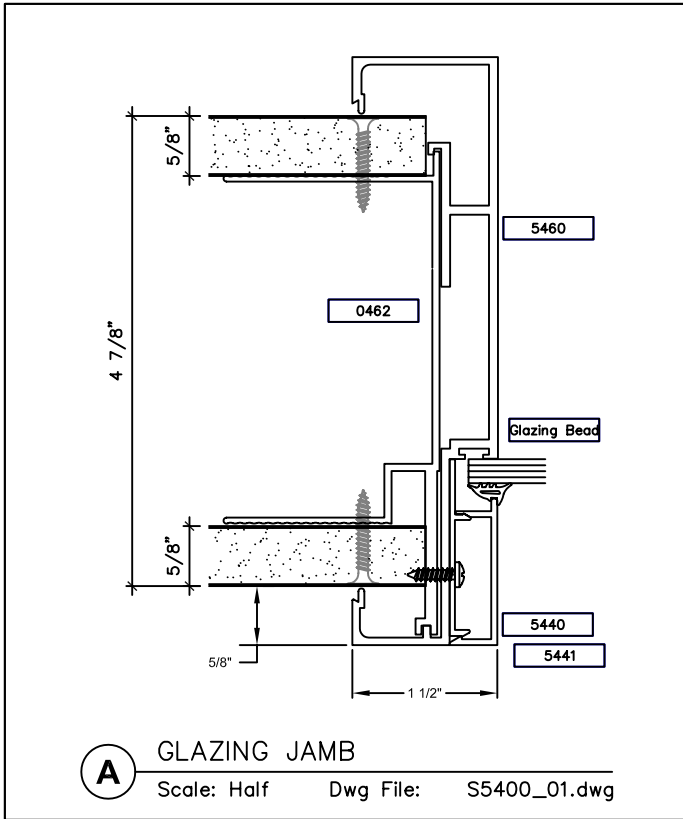

2301 E. Vernon Ave.
Vernon, CA 90058
866.443.7258
323.908.5430
323.908.5451 Fax

60 Bonner Street
Stamford, CT 06902
203.316.8033
203.316.0019 Fax

www.wilsonpart.com

OFFSET PROFILE- SERIES 5400 FOR A 4 7/8" PARTITION